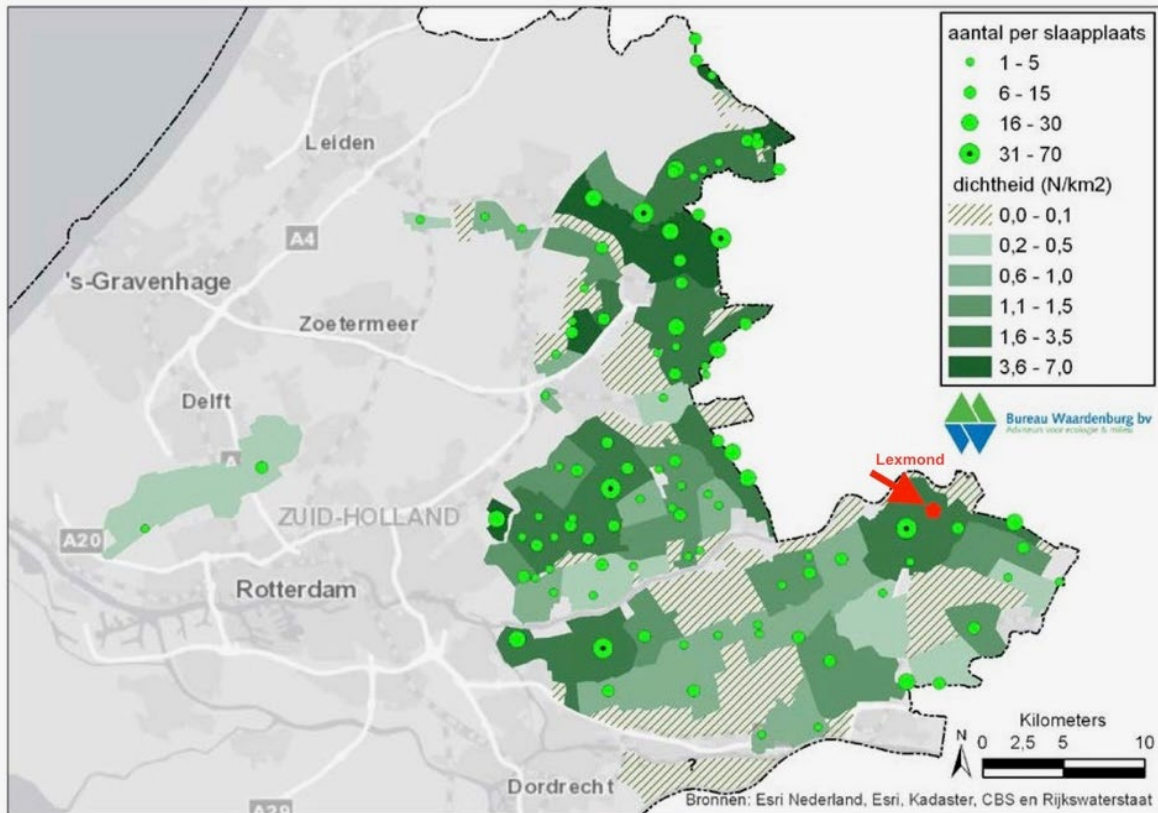

Bijlage 2a De purperreiger als loge; slaappleatsen purperreiger rapport Waardenburg

Bijlage 2a

De purperreiger als loge; slaappleatsen purperreiger Rapport Waardenburg

Figuur 4.8 Overzicht van reigerdichtheden in de polders in Zuid-Holland die door de purperreiger als foerageergebied worden gebruikt. Additioneel zijn ook de bekende slaappleatsen in Zuid-Holland weergegeven (inclusief indicatie van aantal slapende purperreigers).