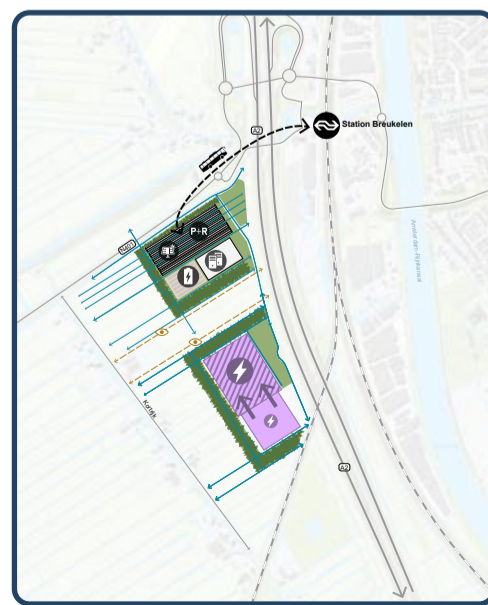

Visiekaart Trafo Tennet, Breukelen

Legenda	
	Huidige omvang trafo Tennet
	Uitbreiding Tennet
	Landschappelijke inpassing
	Polderstructuur
	Zonneveld
	Park en ride
	Transfer
	Treinstation Breukelen
	Batterij
	Data centre
	Doorzicht / zichtlijn

1 Uitbreiding Tennet met landschappelijke inpassing

2 Zonneveld + Park & Ride met landschappelijke inpassing

3 Opslag energie in batterij + data centre

4 Restwarmte van data centre leveren aan deelgebied "Snelle Vecht"