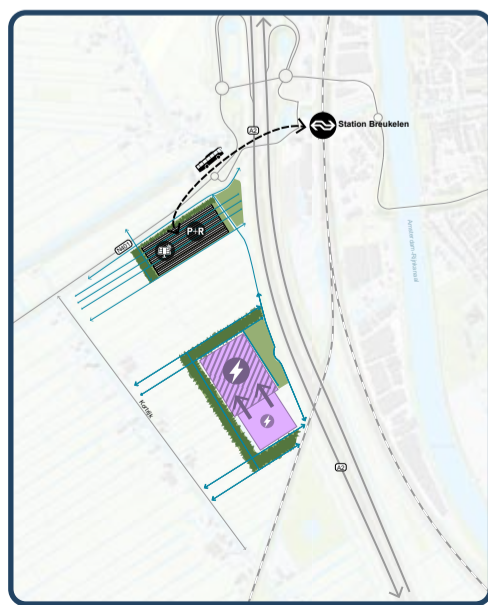

Visiekaart Trafo Tennet, Breukelen

Legenda	
	Huidige omvang trafo Tennet
	Uitbreiding Tennet
	Landschappelijke inpassing
	Polderstructuur
	Zonneveld
	Park en ride
	Transfer
	Treinstation Breukelen
	Batterij
	Data centre
	Doorzicht / zichtlijn

1 Uitbreiding Tennet met landschappelijke inpassing

2 Zonneveld + Park & Ride met landschappelijke inpassing

3 Opslag energie in batterij + data centre

4 Restwarmte van data centre leveren aan deelgebied "Snelle Vecht"