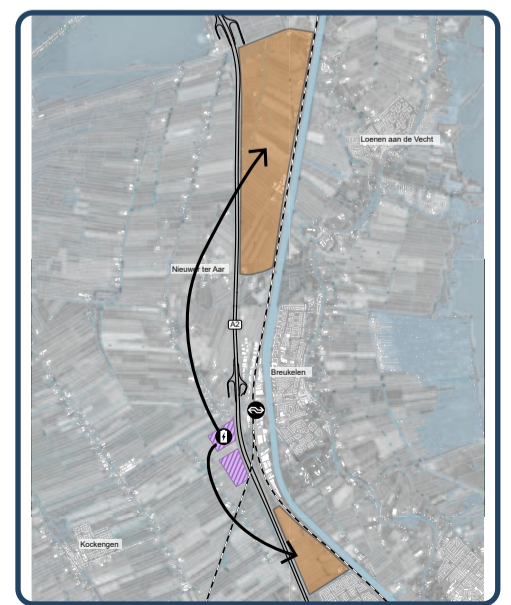

Visiekaart Trafo Tennet, Breukelen

Legenda	
	Huidige omvang trafo Tennet
	Uitbreiding Tennet
	Landschappelijke inpassing
	Polderstructuur
	Zonneveld
	Park en ride
	Transfer
	Treinstation Breukelen
	Batterij
	Data centre
	Doorzicht / zichtlijn

1 Uitbreiding Tennet met landschappelijke inpassing

2 Zonneveld + Park & Ride met landschappelijke inpassing

3 Opslag energie in batterij + data centre

4 Restwarmte van data centre leveren aan deelgebied "Snelle Vecht"