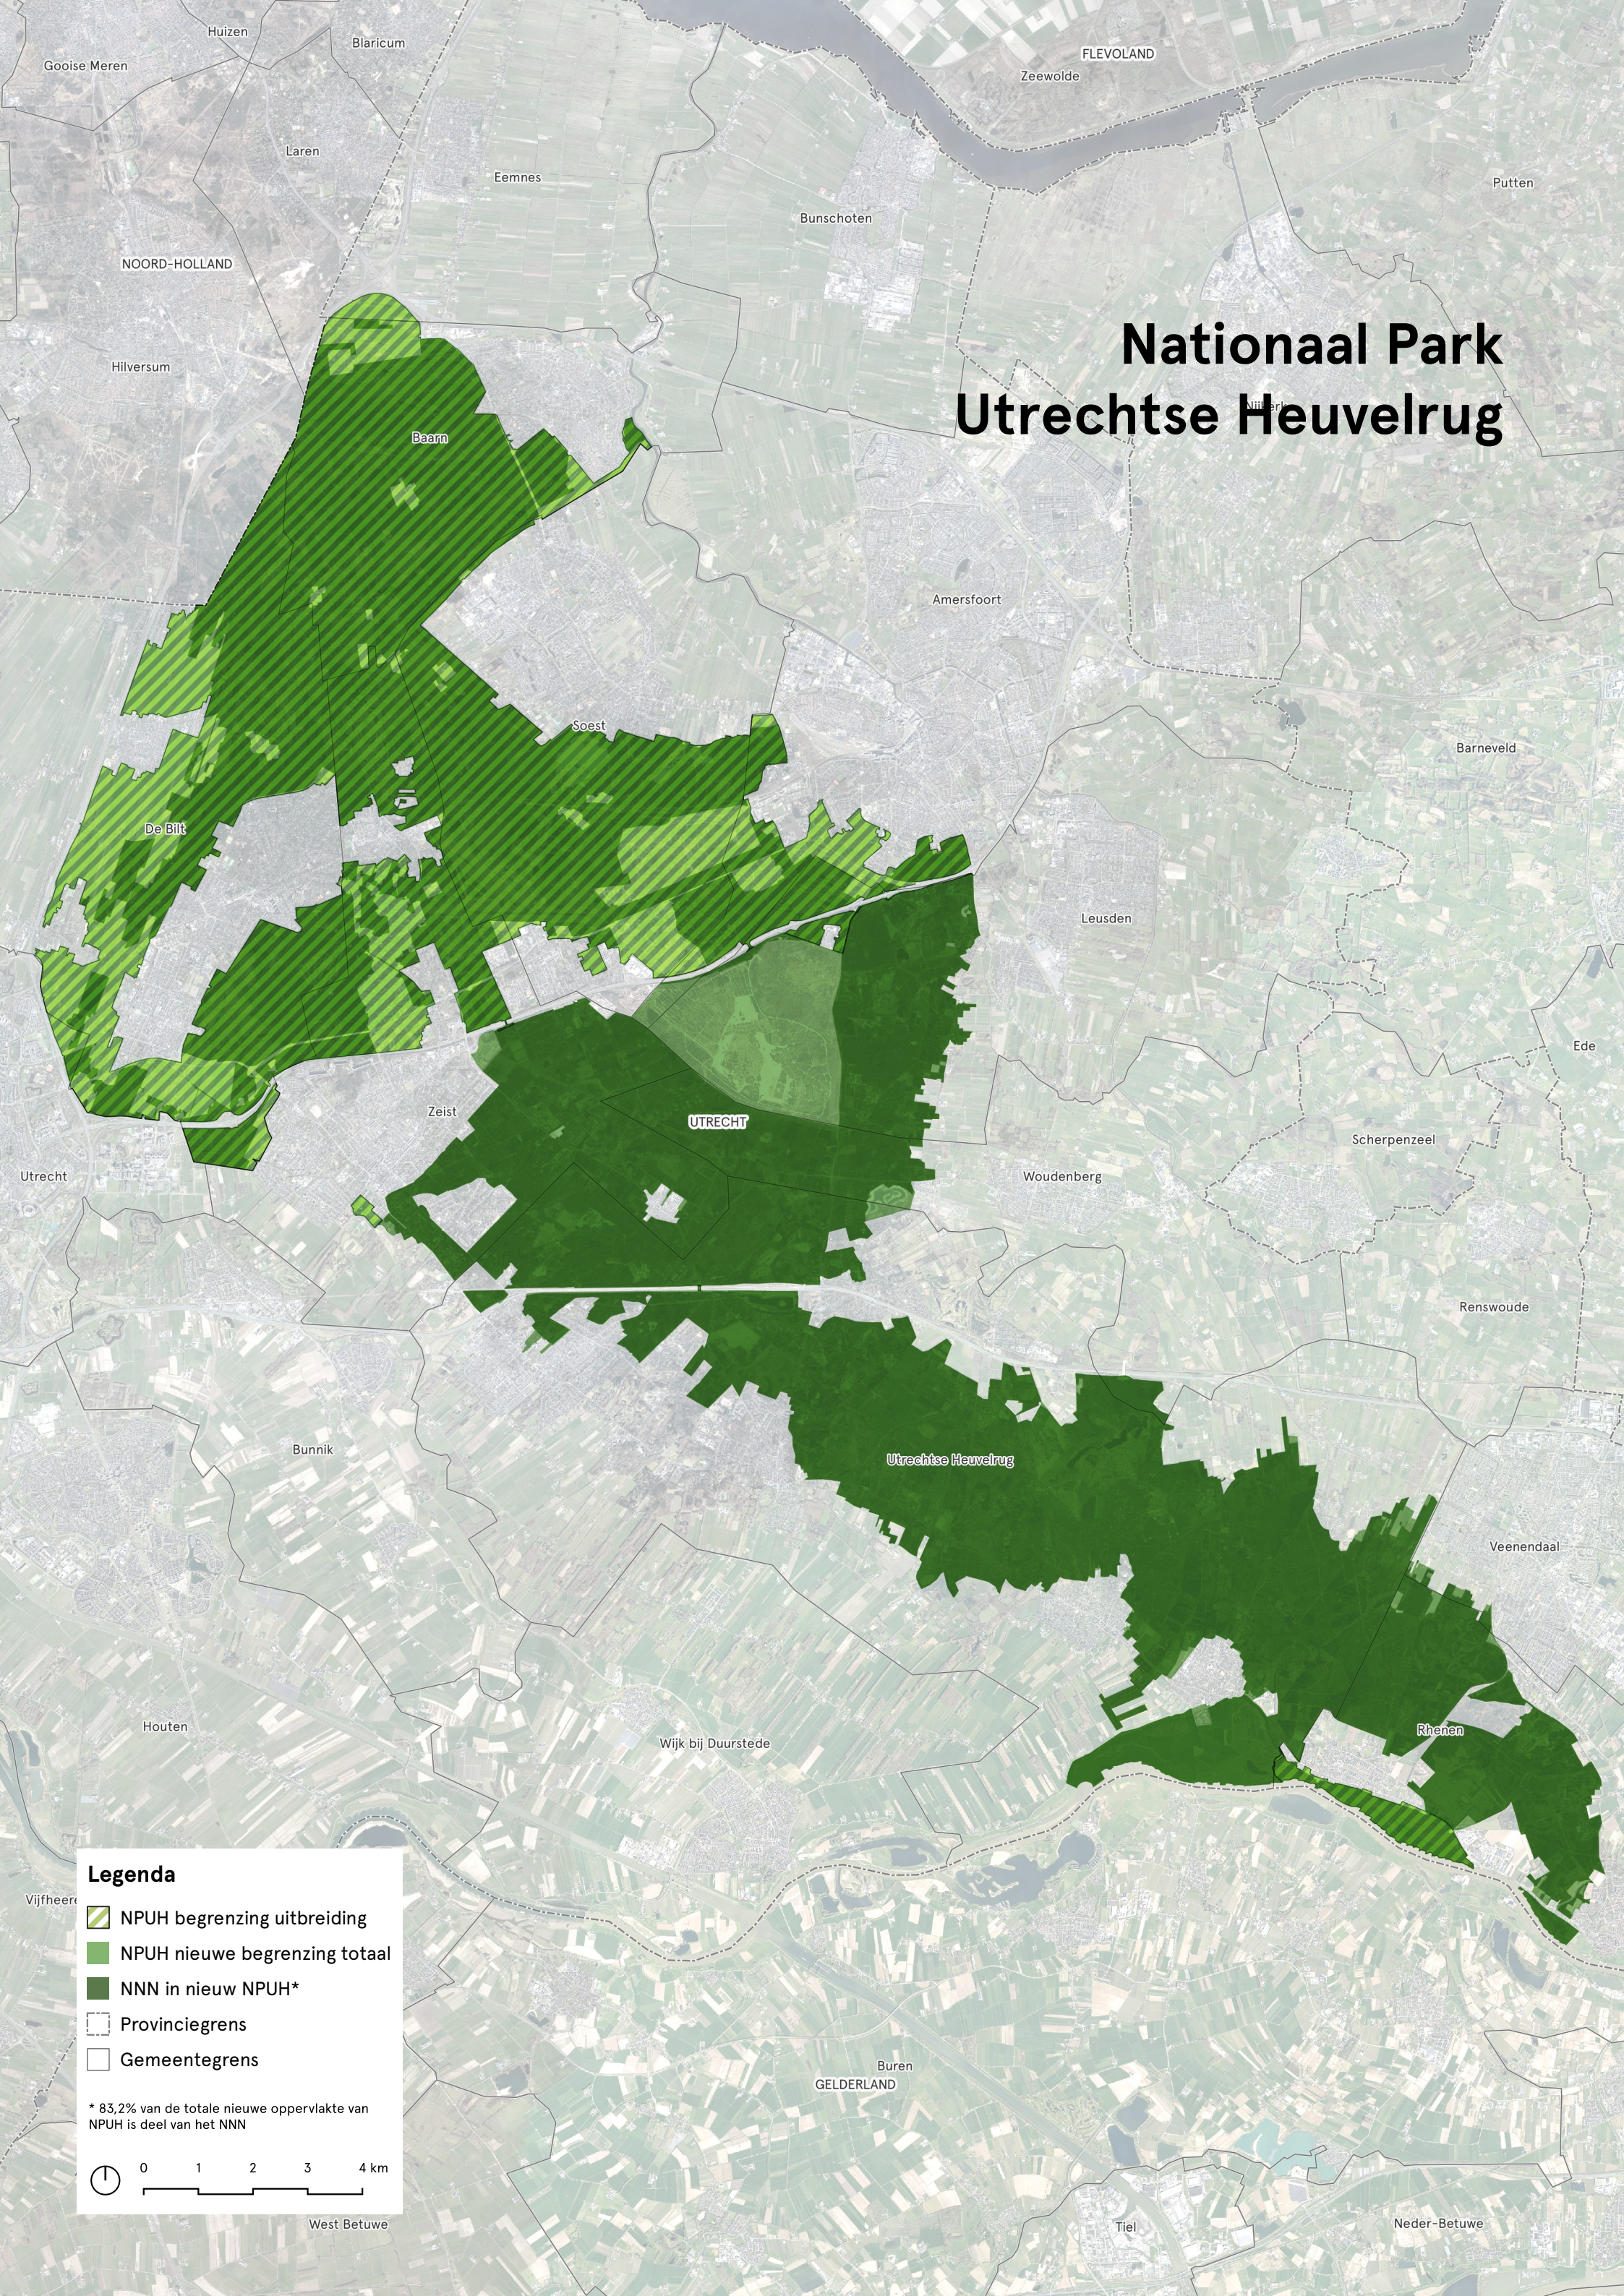

Nationaal Park Utrechtse Heuvelrug

Legenda

-  NPUH begrenzing uitbreiding
-  NPUH nieuwe begrenzing totaal
-  NNN in nieuw NPUH*
-  Provinciegrens
-  Gemeentegrens

* 83,2% van de totale nieuwe oppervlakte van NPUH is deel van het NNN

0 1 2 3 4 km

West Betuwe